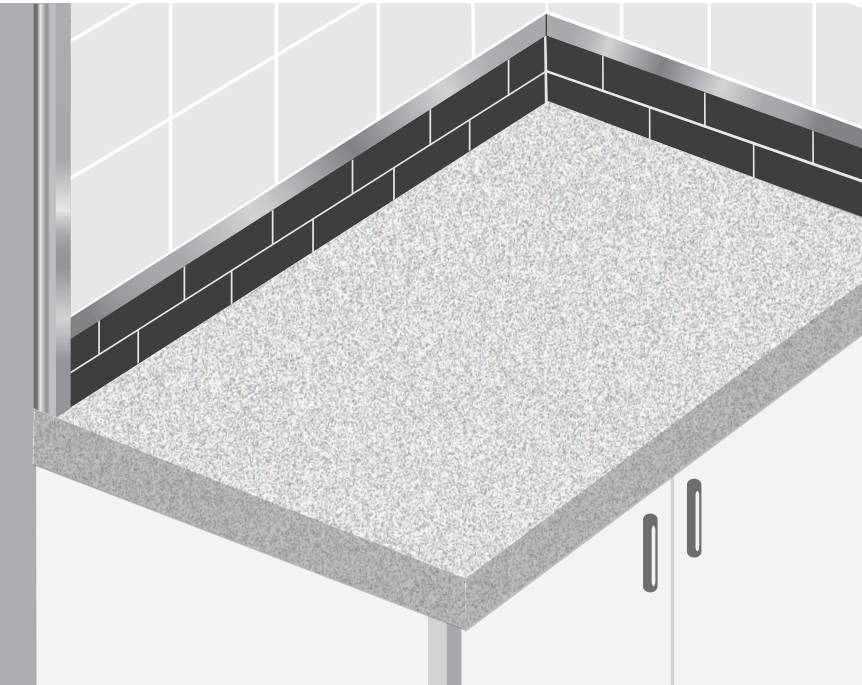

SQUARE CERAMIC TILE TRIM

The Square Ceramic Tile Edge can be used to finish and protect the outer edge of tiled walls, floors, and backsplashes. This profile can also be used as an accent with a feature strip or listello border and provides a sleek, contemporary look with clean lines formed by the square edge.

ITEM	DESCRIPTION	PACK SIZE
CM2350STI08	5/16" (8 MM) SQUARE TILE EDGE SATIN TITANIUM	12
CM2351SCA08	3/8" (10 MM) SQUARE TILE EDGE SATIN CLEAR ANODIZED	12
CM2352BCL08	1/2" (12 MM) SQUARE TILE EDGE BRIGHT CLEAR	12

ALUMINUM FINISHES

- STI** Satin Titanium
- SCA** Satin Clear Anodized
- BCL** Bright Clear

BORDURE DE CARREAUX DE CÉRAMIQUE CARRÉE

Le bord pour carreaux de céramique carrés peut être utilisé pour finir et protéger le bord extérieur des murs avec carreaux, des planchers et des dossierets. Ce profil peut aussi être utilisé comme accent avec une bande décorative ou une bordure listello et ainsi fournir une apparence stylée contemporaine aux lignes épurées formées par le bord carré.

ARTICLE	DESCRIPTION	TAILLE DU CARTON
CM2350STI08	8 MM (5/16 PO) BORD DE CARREAU CARRÉ TITANE SATINÉ	12
CM2351SCA08	10 MM (3/8 PO) BORD DE CARREAU CARRÉ CLAIR SATINÉ ANODISÉ	12
CM2352BCL08	12 MM (1/2 PO) BORD DE CARREAU CARRÉ CLAIR BRILLANT	12