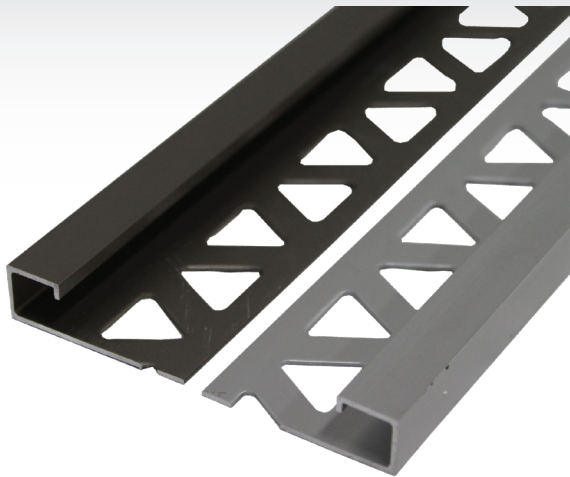

SQUARE CERAMIC TILE TRIM

The Square Ceramic Tile Edge can be used to finish and protect the outer edge of tiled walls, floors, and backsplashes. This profile can also be used as an accent with a feature strip or listello border and provides a sleek, contemporary look with clean lines formed by the square edge.

ITEM	DESCRIPTION	PACK SIZE
CM2350STI08	5/16" (8 MM) SQUARE TILE EDGE SATIN TITANIUM	12
CM2351SCA08	3/8" (10 MM) SQUARE TILE EDGE SATIN CLEAR ANODIZED	12
CM2352BCL08	1/2" (12 MM) SQUARE TILE EDGE BRIGHT CLEAR	12

ALUMINUM FINISHES

- STI** Satin Titanium
- SCA** Satin Clear Anodized
- BCL** Bright Clear

BORDURE DE CARREAUX DE CÉRAMIQUE CARRÉE

Le bord pour carreaux de céramique carrés peut être utilisé pour finir et protéger le bord extérieur des murs avec carreaux, des planchers et des dossierets. Ce profil peut aussi être utilisé comme accent avec une bande décorative ou une bordure listello et ainsi fournir une apparence stylée contemporaine aux lignes épurées formées par le bord carré.

ARTICLE	DESCRIPTION	TAILLE DU CARTON
CM2350STI08	8 MM (5/16 PO) BORD DE CARREAU CARRÉ TITANE SATINÉ	12
CM2351SCA08	10 MM (3/8 PO) BORD DE CARREAU CARRÉ CLAIR SATINÉ ANODISÉ	12
CM2352BCL08	12 MM (1/2 PO) BORD DE CARREAU CARRÉ CLAIR BRILLANT	12