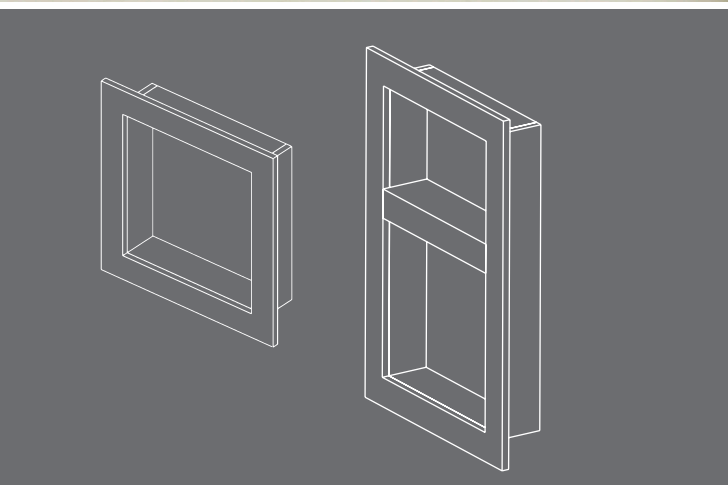

LA DERNIÈRE NOUVEAUTÉ DE LA GAMME DE PRODUITS PROVA® EST MAINTENANT **ARRIVÉE!**

PROVA NICHE®

PROVA NICHE® est une niche préfabriquée composée de PROVA BOARD® et qui peut être utilisée avec le PROVA MAT® ou les panneaux PROVA BOARD® lors de l'installation de carreaux dans la douche.

Une tablette réglable est incluse avec la niche 61 cm x 40,5 cm (24 po x 16 po).

NUMÉRO DE PIÈCE	TAILLE	TAILLE DU CARTON
TT8801NCH24	61 cm x 40,5 cm (24 po x 16 po)	1 pièce
TT8800NCH16	40,5 cm x 40,5 cm (16 po x 16 po)	1 pièce